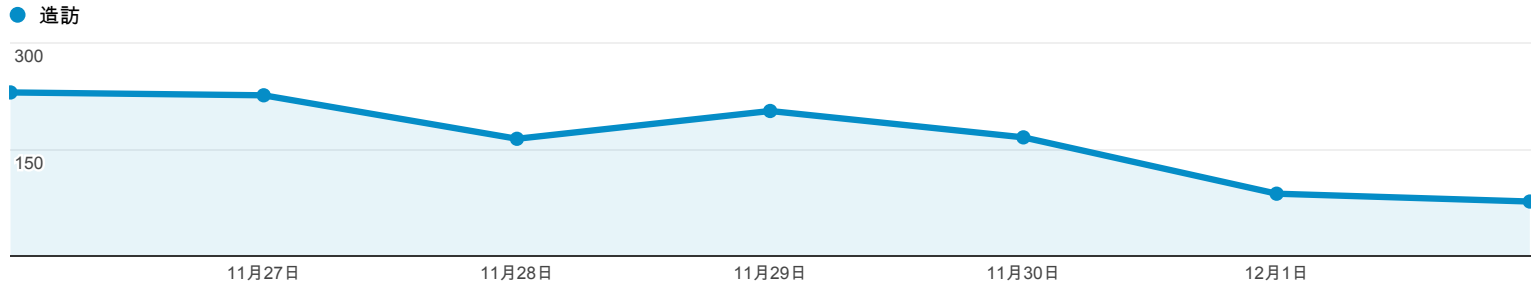

流量來源總覽

● 造訪百分比: 100.00%

總覽

有 1,157 人來過此網站

- 8.99% 搜尋流量
104 造訪
- 83.06% 推薦連結流量
961 造訪
- 7.95% 直接流量
92 造訪

關鍵字	造訪	% 造訪
1. (not provided)	46	44.23%
2. 學習歷程	3	2.88%
3. 威秀打工	2	1.92%
4. 威秀影城打工	2	1.92%
5. 淡江大學 考23張證	2	1.92%
6. 學習領導的概念與策略	2	1.92%
7. adobe 數位商刊設計	1	0.96%
8. atutor 教學	1	0.96%
9. david hume 自由與必然	1	0.96%
10. eportfolio.twu.edu.tw	1	0.96%